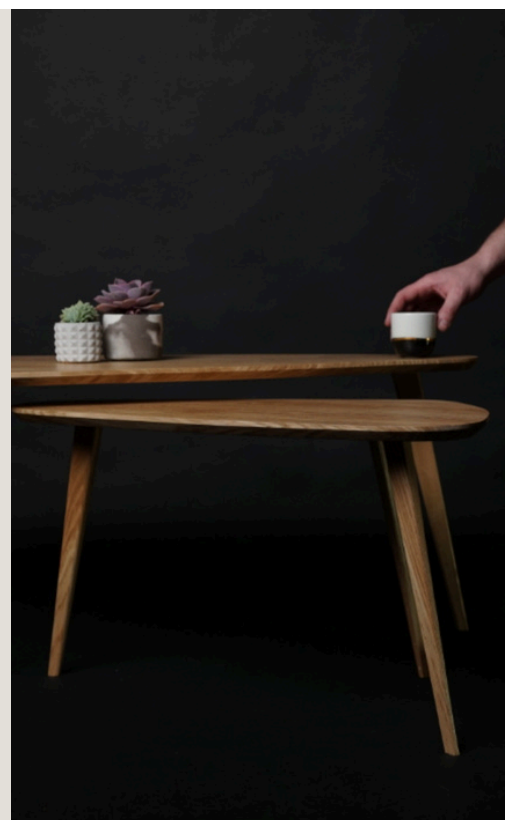

Fratres

Inspirisan idejom bliskosti i povezanosti, Fratres (lat. braća) je set od dva nepravilno oblikovana stola koji funkcionišu kao celina.

Izrađeni od punog drveta, ovi stolovi donose prirodnu strukturu i autentičnost u prostor.

Manji sto se potpuno podvlači pod veći, omogućavajući fleksibilnost u rasporedu i uštedi prostora, dok organski oblici unose dinamiku i mekoću u ambijent.

Idealni za dnevne sobe koje traže spoj funkcionalnosti i prepoznatljivog dizajna.

Dimenzije: 100x50x45cm i 70x40x40cm

Cena: 24.000,00 RSD