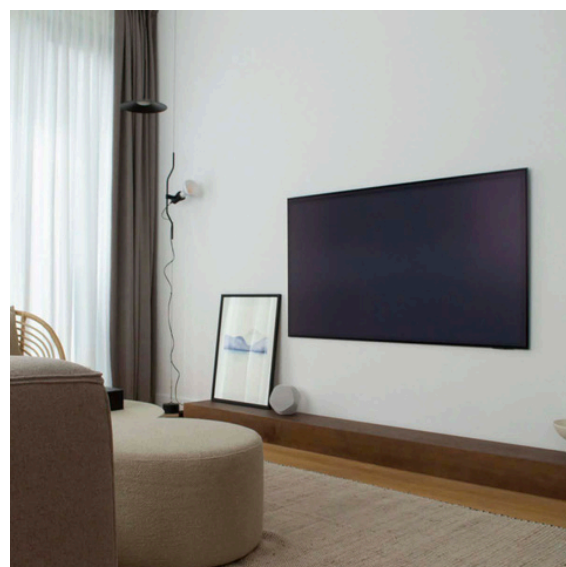

Cene su na upit uz priloženu potrebnu dimenziju. Takođe je moguće praviti izmene poput vrata umesto fioka, ili dodavanjem otvorenih polja.