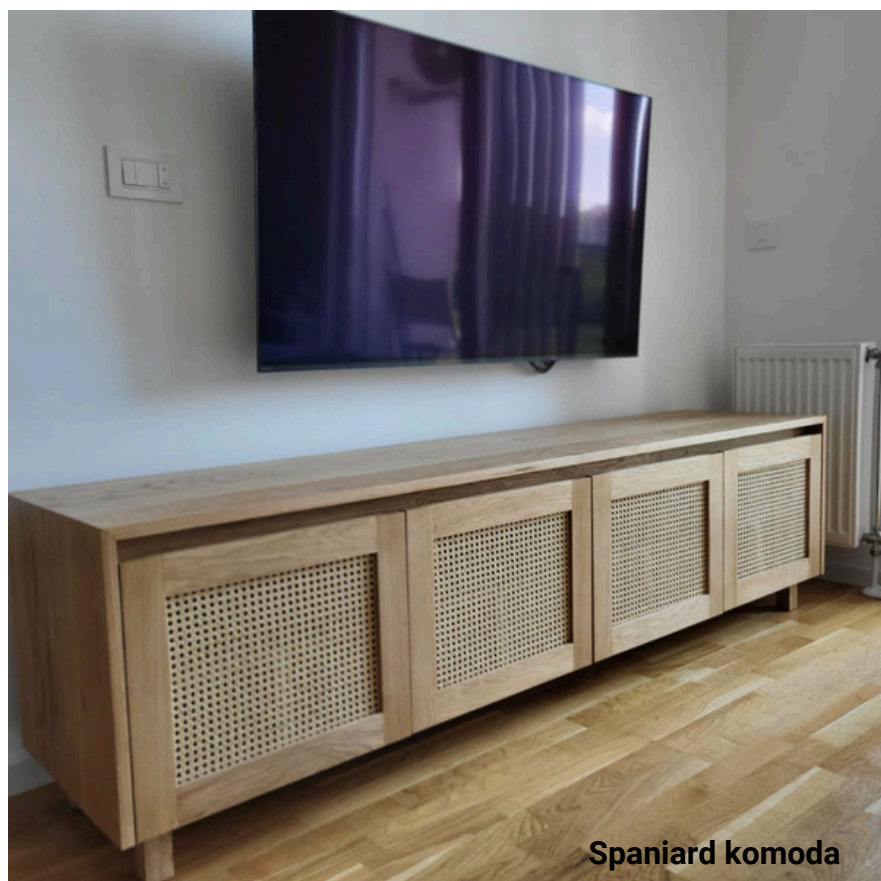

Spaniard komoda