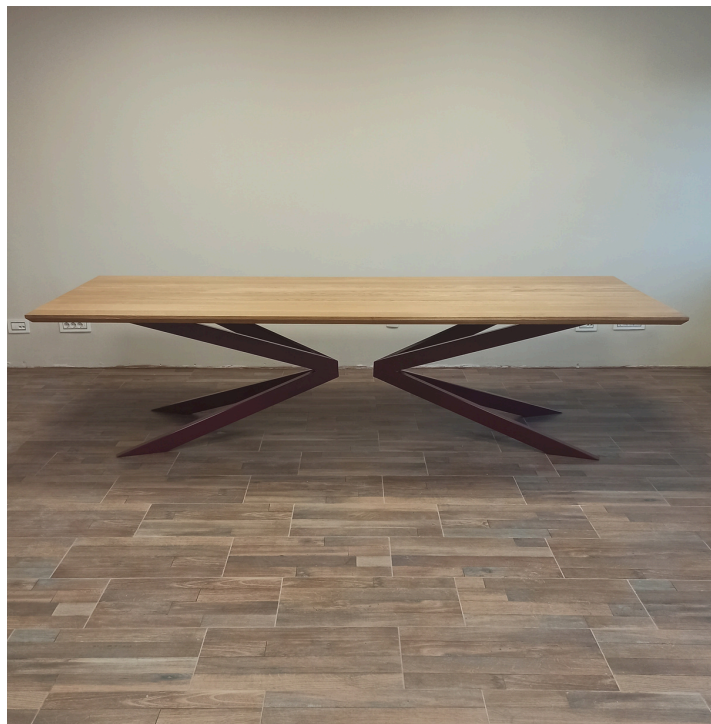

Takodje radimo i po Vašim idejama i nacrtima, sve je moguće.